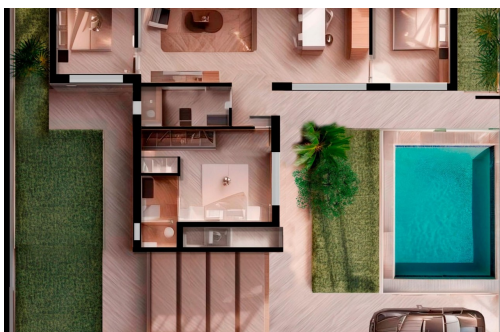

## Murcia - Torre Pacheco

Nueva construcción - Villas

Ref. CBN-86342

**379.950€**

3 HABITACIONES

2 BAÑOS

80M<sup>2</sup>

242M<sup>2</sup>

SÍ

B

Villas independientes de nueva construcción con piscina privada y solárium en Roldán, Torre-Pacheco. Villas modernas de una sola planta con diseño exclusivo. Estas villas de 3 dormitorios y 2 baños, de nueva construcción, situadas en Roldán, Torre-Pacheco, ofrecen un diseño contemporáneo y ecológico, pensado para el confort y el estilo de vida. Construidas en una sola planta, cada vivienda cuenta con un amplio salón-comedor diáfano con una cocina moderna totalmente equipada, que se comunica a la perfección con amplias terrazas y un solárium en la azotea. Las villas están cuidadosamente diseñadas para combinar funcionalidad y estética, con fachadas revestidas de piedra en ángulo, acabados elegantes y mucho espacio exterior para disfrutar del sol mediterráneo durante todo el año. Espacio exterior privado y características de primera calidad. Cada villa cuenta con: Piscina privada y ducha...