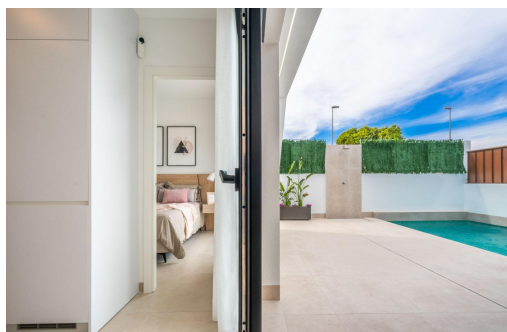

SÍ

B

Villas independientes de nueva construcción con piscina privada y solárium en Roldán, Torre-Pacheco. Villas modernas de una sola planta con diseño exclusivo. Estas villas de 3 dormitorios y 2 baños, de nueva construcción, situadas en Roldán, Torre-Pacheco, ofrecen un diseño contemporáneo y ecológico, pensado para el confort y el estilo de vida. Construidas en una sola planta, cada vivienda cuenta con un amplio salón-comedor diáfano con una cocina moderna totalmente equipada, que se comunica a la perfección con amplias terrazas y un solárium en la azotea. Las villas están cuidadosamente diseñadas para combinar funcionalidad y estética, con fachadas revestidas de piedra en ángulo, acabados elegantes y mucho espacio exterior para disfrutar del sol mediterráneo durante todo el año. Espacio exterior privado y características de primera calidad. Cada villa cuenta con: Piscina privada y ducha...