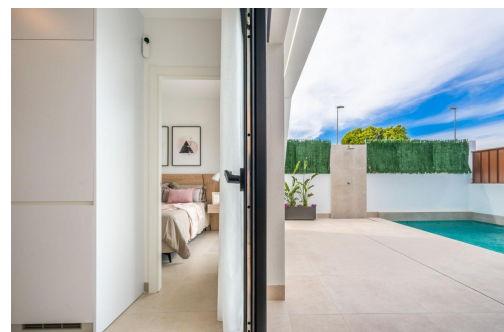

SÍ

B

Villas independientes de nueva construcción con piscina privada y solárium en Roldán, Torre-Pacheco. Villas modernas de una sola planta con diseño exclusivo. Estas villas de 3 dormitorios y 2 baños, de nueva construcción, situadas en Roldán, Torre-Pacheco, ofrecen un diseño contemporáneo y ecológico, pensado para el confort y el estilo de vida. Construidas en una sola planta, cada vivienda cuenta con un amplio salón-comedor diáfano con una cocina moderna totalmente equipada, que se comunica a la perfección con amplias terrazas y un solárium en la azotea. Las villas están cuidadosamente diseñadas para combinar funcionalidad y estética, con fachadas revestidas de piedra en ángulo, acabados elegantes y mucho espacio exterior para disfrutar del sol mediterráneo durante todo el año. Espacio exterior privado y características de primera calidad. Cada villa cuenta con: Piscina privada y ducha...