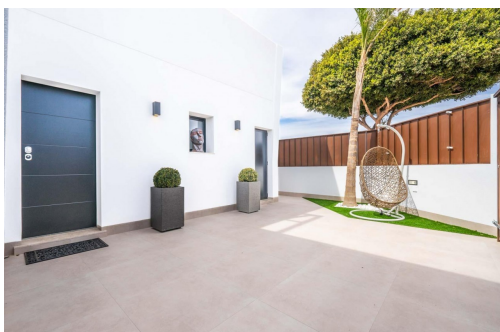

SÍ

B

Villas independientes de nueva construcción con piscina privada y solárium en Roldán, Torre-Pacheco. Villas modernas de una sola planta con diseño exclusivo. Estas villas de 3 dormitorios y 2 baños, de nueva construcción, situadas en Roldán, Torre-Pacheco, ofrecen un diseño contemporáneo y ecológico, pensado para el confort y el estilo de vida. Construidas en una sola planta, cada vivienda cuenta con un amplio salón-comedor diáfano con una cocina moderna totalmente equipada, que se comunica a la perfección con amplias terrazas y un solárium en la azotea. Las villas están cuidadosamente diseñadas para combinar funcionalidad y estética, con fachadas revestidas de piedra en ángulo, acabados elegantes y mucho espacio exterior para disfrutar del sol mediterráneo durante todo el año. Espacio exterior privado y características de primera calidad. Cada villa cuenta con: Piscina privada y ducha...