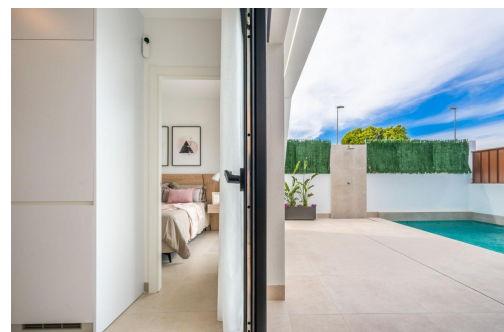

OUI

B

Villas individuelles neuves avec piscine privée et solarium à Roldán, Torre-Pacheco. Villas modernes de plain-pied au design exclusif. Ces villas neuves de 3 chambres et 2 salles de bains à Roldán, Torre-Pacheco, offrent un design contemporain et écologique, pensé pour le confort et le bien-être. Construites de plain-pied, chaque maison dispose d'un spacieux salon/salle à manger ouvert avec une cuisine moderne entièrement équipée, relié à de grandes terrasses et à un solarium sur le toit. Les villas sont conçues avec soin pour allier fonctionnalité et esthétique, avec des façades en pierre inclinées, des finitions élégantes et de nombreux espaces extérieurs pour profiter du soleil méditerranéen toute l'année. Espace extérieur privé et équipements haut de gamme. Chaque villa comprend : Piscine privée et douche extérieure. Solarium sur le toit avec un vaste espace pour prend...