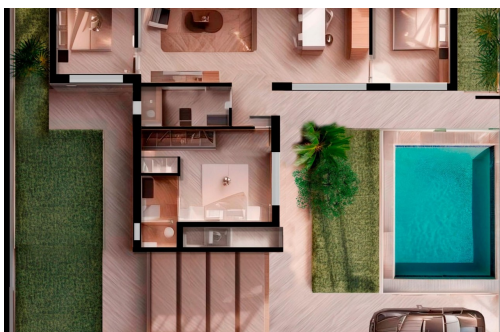

Murcia - Torre Pacheco

Nouvelle construction - Villas

Réf. CBN-86342

379.950€

3 CHAMBRES

2 SALLES DE BAIN

80M²

242M²

OUI

B

Villas individuelles neuves avec piscine privée et solarium à Roldán, Torre-Pacheco. Villas modernes de plain-pied au design exclusif. Ces villas neuves de 3 chambres et 2 salles de bains à Roldán, Torre-Pacheco, offrent un design contemporain et écologique, pensé pour le confort et le bien-être. Construites de plain-pied, chaque maison dispose d'un spacieux salon/salle à manger ouvert avec une cuisine moderne entièrement équipée, relié à de grandes terrasses et à un solarium sur le toit. Les villas sont conçues avec soin pour allier fonctionnalité et esthétique, avec des façades en pierre inclinées, des finitions élégantes et de nombreux espaces extérieurs pour profiter du soleil méditerranéen toute l'année. Espace extérieur privé et équipements haut de gamme. Chaque villa comprend : Piscine privée et douche extérieure. Solarium sur le toit avec un vaste espace pour prend...

Principales caractéristiques

■ Chambres: 3

■ Construit: 80m²

■ Énergie: B

■ Salles de bain: 2

■ Intrigue: 242m²