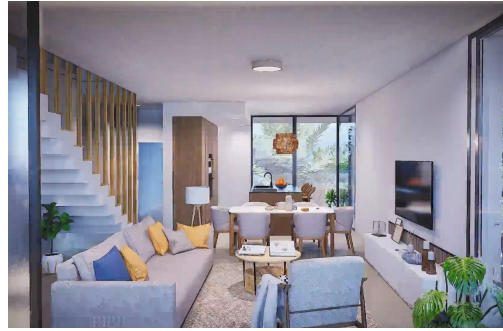

Murcia - Cartagena

Nouvelle construction - Appartement

Réf. CBN-17477

348.000€

2 CHAMBRES

2 SALLES DE BAIN

119M²

0M²

OUI

B

COMPLEXE RÉSIDENTIEL NEUF À MAR DE CRISTAL ☐☐ Ce nouveau complexe résidentiel moderne d'appartements et de penthouses est situé à proximité de la promenade et des longues et belles plages de sable de Mar de Cristal. ☐☐ Vous pouvez choisir entre des appartements au rez-de-chaussée avec un jardin privé, des appartements à mi-étage avec une terrasse, et des penthouses avec un solarium privé. Les propriétés disposent de 2 ou 3 chambres et de 2 salles de bains. ☐☐ Les appartements ont un design moderne et présentent un espace de vie ouvert, combinant la cuisine, la salle à manger et le salon, dans un grand espace avec accès à la terrasse. ☐☐ La chambre principale dispose d'une salle de bains privée. ☐☐ Construits avec des finitions de haute qualité, des armoires encastrées, la pré-installation d'un système de climatisation, une salle de stockage et une place de parking souterrain. ☐☐ Tou...