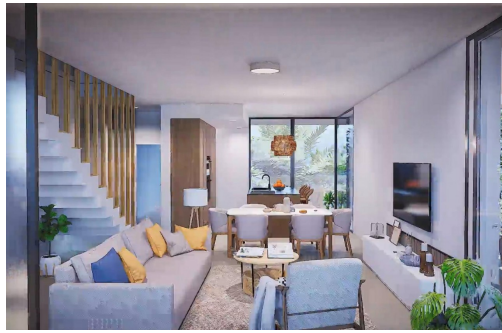

Murcia - Cartagena

Nueva construcción - Apartamento

Ref. CBN-99312

428.000€

3 HABITACIONES

2 BAÑOS

170M²

0M²

SÍ

B

COMPLEJO RESIDENCIAL DE OBRA NUEVA EN MAR DE CRISTAL. Moderno complejo residencial de apartamentos y áticos de nueva construcción situado muy cerca del paseo marítimo y de las largas y bonitas playas de arena de Mar de Cristal. Puede elegir entre apartamentos de planta baja con jardín privado, apartamentos de planta media con terraza y áticos con solarium privado. Las viviendas tienen 2 o 3 dormitorios y 2 baños. Los apartamentos tienen un diseño moderno, presentando una zona de estar de planta abierta, que combina la cocina, el comedor y el salón, en un gran espacio con acceso a la terraza. El dormitorio principal tiene un baño privado. Construidos con acabados de primera calidad, armarios empotrados, preinstalación de aire acondicionado por conductos, un trastero y una plaza de aparcamiento subterráneo. Todas las necesidades diarias, como supermercados, bares y restaurantes,...