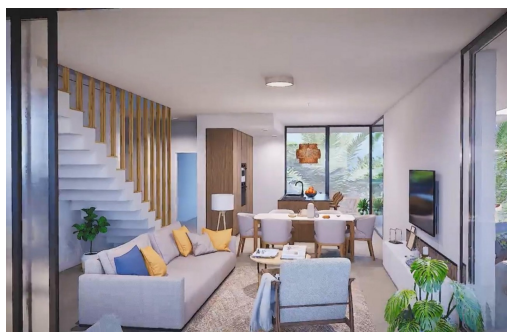

Murcia - Cartagena

Nueva construcción - Apartamento

Ref. CBN-57704

308.000€

2 HABITACIONES

2 BAÑOS

109M²

0M²

SÍ

B

COMPLEJO RESIDENCIAL DE OBRA NUEVA EN MAR DE CRISTAL. Moderno complejo residencial de apartamentos y áticos de nueva construcción situado muy cerca del paseo marítimo y de las largas y bonitas playas de arena de Mar de Cristal. Puede elegir entre apartamentos de planta baja con jardín privado, apartamentos de planta media con terraza y áticos con solarium privado. Las viviendas tienen 2 o 3 dormitorios y 2 baños. Los apartamentos tienen un diseño moderno, presentando una zona de estar de planta abierta, que combina la cocina, el comedor y el salón, en un gran espacio con acceso a la terraza. El dormitorio principal tiene un baño privado. Construidos con acabados de primera calidad, armarios empotrados, preinstalación de aire acondicionado por conductos, un trastero y una plaza de aparcamiento subterráneo. Todas las necesidades diarias, como supermercados, bares y restaurantes,...