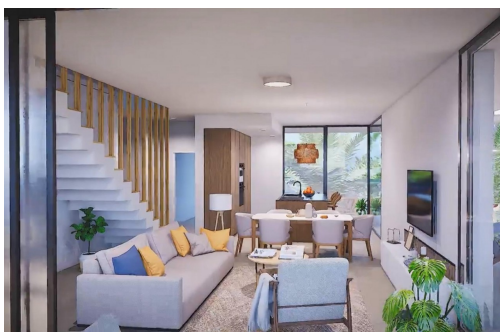

Murcia - Cartagena

Nueva construcción - Apartamento

Ref. CBN-30323

595.000€

3 HABITACIONES

2 BAÑOS

175M²

0M²

SÍ

B

COMPLEJO RESIDENCIAL DE OBRA NUEVA EN MAR DE CRISTAL. Moderno complejo residencial de apartamentos y áticos de nueva construcción situado muy cerca del paseo marítimo y de las largas y bonitas playas de arena de Mar de Cristal. Puede elegir entre apartamentos de planta baja con jardín privado, apartamentos de planta media con terraza y áticos con solarium privado. Las viviendas tienen 2 o 3 dormitorios y 2 baños. Los apartamentos tienen un diseño moderno, presentando una zona de estar de planta abierta, que combina la cocina, el comedor y el salón, en un gran espacio con acceso a la terraza. El dormitorio principal tiene un baño privado. Construidos con acabados de primera calidad, armarios empotrados, preinstalación de aire acondicionado por conductos, un trastero y una plaza de aparcamiento subterráneo. Todas las necesidades diarias, como supermercados, bares y restaurantes,...