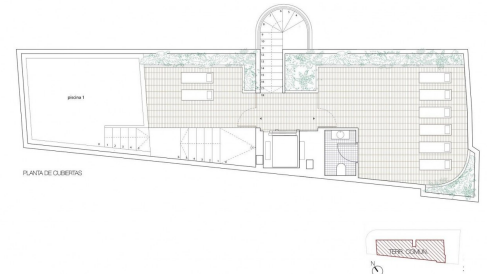

Alicante (Costa Blanca) - Torrevieja

Nueva construcción - Apartamento

Ref. CBN-82330

399.000€

1 HABITACIONES

1 BAÑOS

83M²

0M²

SÍ

B