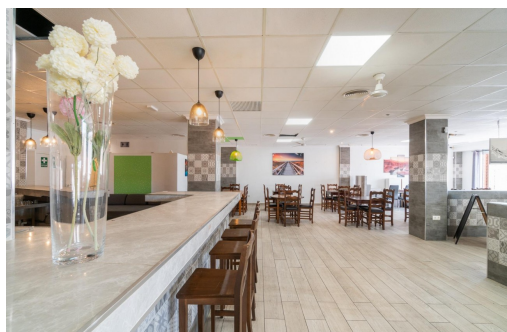

Nøkkelegenskaper

■ Badkamers: 2

■ Gebouwd: 165m²

■ Energy Rating: In proces