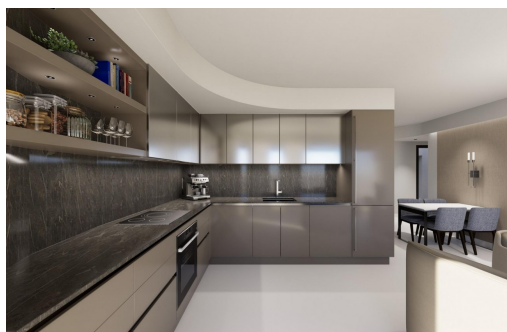

SÍ

A

Elegante edificio residencial a 60 m de la playa de El Acequion, en Torrevieja 23 viviendas funcionales con una selección de apartamentos de 1, 2 y 3 dormitorios, y áticos con amplias terrazas privadas. Plazas de aparcamiento opcionales en el sótano para mayor comodidad. Disfrute de la vida a pocos pasos del Mediterráneo. Rodeado de todo lo necesario (supermercados, colegios, restaurantes, parques y chiringuitos), es el lugar perfecto para vivir todo el año o disfrutar como segunda residencia. Cada vivienda está cuidadosamente diseñada para maximizar la luz natural, el espacio y la funcionalidad, y algunas cuentan con terraza privada o lavadero. En la azotea, los residentes pueden disfrutar de un solárium comunitario con una relajante zona de descanso y una piscina, perfecta para tomar el sol y disfrutar de la brisa marina durante todo el año. Distancias a puntos clave: Playa de Acequión:...