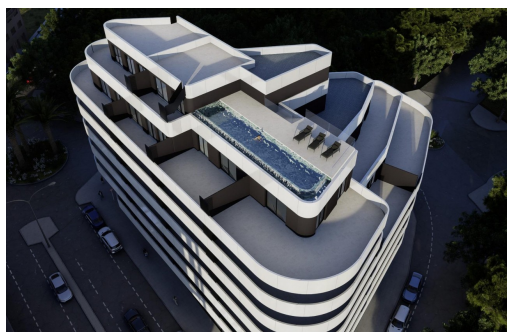

Alicante (Costa Blanca) - Calpe

Nueva construcción - Apartamento

Ref. CBN-71728

269.000€

1 HABITACIONES

1 BAÑOS

61M²

0M²

SÍ

B

Apartamentos de Lujo en Calpe a Solo 3 Minutos de la Playa ☑☑ Viviendas Exclusivas en el Corazón de la Costa Blanca ☑ Descubra una nueva forma de vivir en la Costa Blanca con este exclusivo residencial de obra nueva en Calpe. Este complejo ofrece 55 apartamentos modernos de 1, 2 y 3 dormitorios, diseñados para ofrecer un equilibrio perfecto entre elegancia, confort y funcionalidad. ☑☑ Ubicados a solo 400 metros de la playa de Arenal-Bol y del emblemático Peñón de Ifach, estos apartamentos combinan una ubicación privilegiada con instalaciones de lujo, ideales tanto para residencia habitual como para inversión. ☑☑ Instalaciones Premium para un Estilo de Vida Exclusivo ☑ Este residencial redefine el lujo mediterráneo, con modernas zonas comunes diseñadas para el bienestar y la comodidad de sus residentes: ☑☑ Piscina infinity en la azotea con impresionantes vistas panorámicas. ☑ Gimnasio y spa para el máximo c...