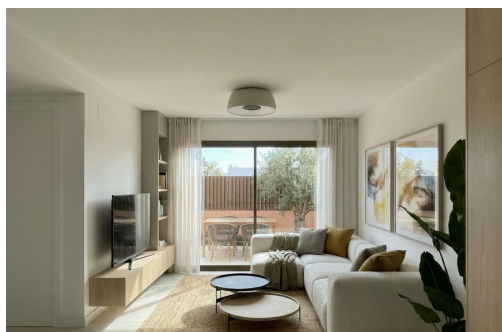

## Murcia - Torre Pacheco

Nueva construcción - Villas

Ref. CBN-63313

**272.900€**

2 HABITACIONES

2 BAÑOS

77M<sup>2</sup>

150M<sup>2</sup>

SÍ

B

Villas de nueva construcción en El Alba Mediterranean Resort, en Torre Pacheco. Vida moderna en un entorno turístico en crecimiento. Descubra esta exclusiva promoción de nueva construcción de solo 6 villas independientes y semiindependientes situadas en El Alba Mediterranean Resort, en Torre Pacheco, Murcia. Esta zona residencial emergente combina arquitectura moderna, instalaciones de ocio y un relajado estilo de vida mediterráneo. Situada entre el club de golf Terrazas de la Torre y la localidad de Roldán, la ubicación ofrece tranquilidad sin renunciar a la proximidad de todos los servicios esenciales, como supermercados, restaurantes, bares y bancos. Villas contemporáneas con espacio exterior privado. Estas modernas villas se distribuyen en una sola planta y disponen de 2 dormitorios y 2 baños, uno de ellos ensuite. Cada vivienda cuenta con una cocina y una sala de estar diáfanas, diseñadas para maximizar la ...