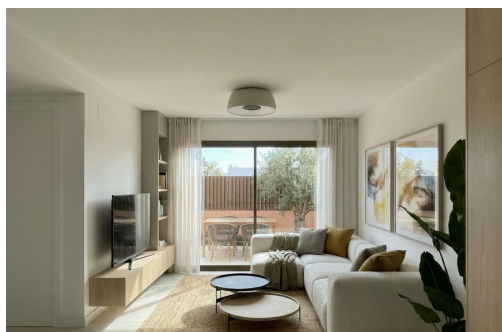

## Murcia - Torre Pacheco

Nouvelle construction - Villas

Réf. CBN-63313

**272.900€**

2 CHAMBRES

2 SALLES DE BAIN

77M<sup>2</sup>

150M<sup>2</sup>

OUI

B

Villas neuves à El Alba Mediterranean Resort, à Torre Pacheco. Un cadre de vie moderne dans une destination touristique en plein essor. Découvrez ce programme immobilier exclusif comprenant seulement 6 villas individuelles et jumelées, situé à El Alba Mediterranean Resort, à Torre Pacheco, dans la région de Murcie. Ce quartier résidentiel en plein essor allie architecture moderne, équipements de loisirs et un style de vie méditerranéen décontracté. Situé entre le club de golf Terrazas de la Torre et la ville de Roldán, cet emplacement offre la tranquillité sans pour autant sacrifier la proximité de toutes les commodités essentielles, telles que les supermarchés, les restaurants, les bars et les banques. Villas contemporaines avec espace extérieur privé. Ces villas modernes sont aménagées sur un seul niveau et disposent de 2 chambres et de 2 salles de bains, dont une attenante. Chaque propriété disp...