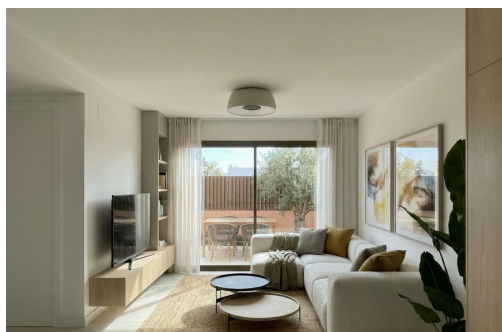

JA

B

Nieuwbouwwilla's in El Alba Mediterranean Resort, in Torre Pacheco. Modern wonen in een opkomende toeristische bestemming. Ontdek dit exclusieve nieuwbouwproject met slechts 6 vrijstaande en halfvrijstaande villa's in El Alba Mediterranean Resort, in Torre Pacheco, Murcia. Deze opkomende woonwijk combineert moderne architectuur, recreatieve voorzieningen en een ontspannen mediterrane levensstijl. Gelegen tussen de golfclub Terrazas de la Torre en het stadje Roldán, biedt de locatie rust zonder dat dit ten koste gaat van de nabijheid van alle essentiële voorzieningen, zoals supermarkten, restaurants, bars en banken. Eigentijdse villa's met een eigen buitenruimte. Deze moderne villa's zijn gelijkvloers en beschikken over 2 slaapkamers en 2 badkamers, waarvan één en-suite. Elke woning beschikt over een open keuken en woonkamer, ontworpen om natuurlijk licht en comfort te maximaliseren. Hoekpercelen hebben een privétui...