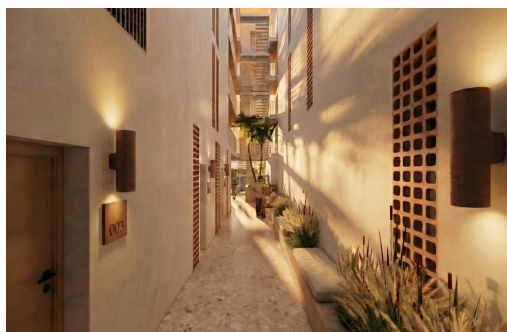

Murcia - San Pedro del Pinatar

Nueva construcción - Apartamento

Ref. CBN-93325

151.900€

0 HABITACIONES

1 BAÑOS

40M²

0M²

SÍ

B

Apartamentos turísticos cerca de la playa en Lo Pagán-San Pedro del Pinatar: oportunidad de inversión en la Costa Cálida. Excelente ubicación costera en Lo Pagán. Descubra esta nueva promoción de 44 apartamentos turísticos totalmente amueblados situados en Lo Pagán, San Pedro del Pinatar, uno de los destinos más populares de la Costa Cálida. A solo 800 metros de la playa, este complejo residencial ofrece el equilibrio perfecto entre relajación, estilo de vida costero y potencial de inversión. La zona es conocida por su proximidad tanto al Mar Menor como al mar Mediterráneo, lo que ofrece aguas tranquilas, puertos deportivos y una amplia gama de deportes acuáticos. Lo Pagán también cuenta con un animado paseo marítimo con restaurantes, cafeterías y tiendas, así como los famosos baños de barro naturales que atraen a visitantes durante todo el año. Apartamentos modernos diseñados para ofrecer comodidad y fl...