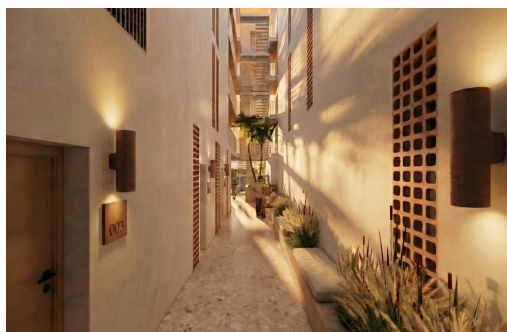

Murcia - San Pedro del Pinatar

Nueva construcción - Apartamento

Ref. CBN-82075

149.900€

0 HABITACIONES

1 BAÑOS

43M²

0M²

SÍ

B

Apartamentos turísticos cerca de la playa en Lo Pagán-San Pedro del Pinatar: oportunidad de inversión en la Costa Cálida. Excelente ubicación costera en Lo Pagán. Descubra esta nueva promoción de 44 apartamentos turísticos totalmente amueblados situados en Lo Pagán, San Pedro del Pinatar, uno de los destinos más populares de la Costa Cálida. A solo 800 metros de la playa, este complejo residencial ofrece el equilibrio perfecto entre relajación, estilo de vida costero y potencial de inversión. La zona es conocida por su proximidad tanto al Mar Menor como al mar Mediterráneo, lo que ofrece aguas tranquilas, puertos deportivos y una amplia gama de deportes acuáticos. Lo Pagán también cuenta con un animado paseo marítimo con restaurantes, cafeterías y tiendas, así como los famosos baños de barro naturales que atraen a visitantes durante todo el año. Apartamentos modernos diseñados para ofrecer comodidad y fl...