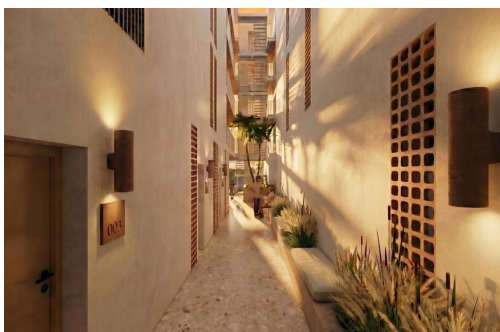

JA

B

Ferienwohnungen in Strandnähe in Lo Pagán-San Pedro del Pinatar: Investitionsmöglichkeit an der Costa Cálida – Erstklassige Lage an der Küste in Lo Pagán – Entdecken Sie diese neue Wohnanlage mit 44 komplett möblierten Ferienwohnungen in Lo Pagán, San Pedro del Pinatar, einem der beliebtesten Reiseziele an der Costa Cálida. Nur 800 Meter vom Strand entfernt bietet dieser Wohnkomplex die perfekte Balance zwischen Entspannung, Lebensart an der Küste und Investitionspotenzial. Die Gegend ist bekannt für ihre Nähe sowohl zum Mar Menor als auch zum Mittelmeer und bietet ruhiges Wasser, Yachthäfen und ein breites Angebot an Wassersportarten. Lo Pagán verfügt zudem über eine belebte Promenade mit Restaurants, Cafés und Geschäften sowie die berühmten natürlichen Schlammhäder, die das ganze Jahr über Besucher anziehen. – Moderne Apartments, konzipiert für Komfort und Flexibilität – Die Anlage bietet eine Vielzahl ...