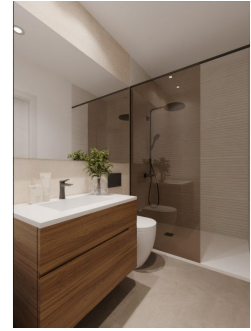

JA

B

Neubauwohnungen im Hacienda del Álamo Golf Resort, Murcia – Moderne Wohnungen in einer natürlichen und exklusiven Umgebung – Entdecken Sie diese fantastischen Neubauwohnungen im renommierten Hacienda del Álamo Golf Resort, einer geschlossenen Wohnanlage in der Region Murcia, die Ruhe, Sicherheit und ein umfassendes Angebot an Dienstleistungen vereint. Umgeben von Natur und mit einem privilegierten Klima ist diese Anlage ideal für diejenigen, die einen entspannten Lebensstil suchen, ohne auf Komfort zu verzichten. – 2-Zimmer-Wohnungen mit großzügigen Terrassen – Die Wohnanlage besteht aus kleinen Bauabschnitten mit nur 2 Blöcken mit jeweils 6 Wohnungen, was Privatsphäre und eine gemütliche Atmosphäre garantiert. Alle Apartments verfügen über 2 Schlafzimmer und 2 Badezimmer sowie große Terrassen. Sie haben die Wahl zwischen: – Erdgeschoss mit privatem Garten – Zwischenetage mit großer Terrasse – Penthäuse...

Hauptmerkmale

■ Schlafzimmer: 2

■ Gebaut: 88m²

■ Das Badezimmer: 2

■ Nennleistung: B