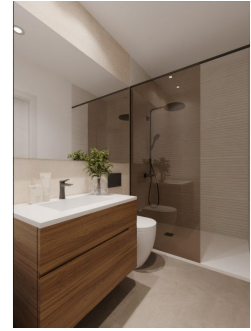

JA

B

Neubauwohnungen im Hacienda del Álamo Golf Resort, Murcia Moderne Wohnungen in einer natürlichen und exklusiven Umgebung Entdecken Sie diese fantastischen Neubauwohnungen im renommierten Hacienda del Álamo Golf Resort, einer geschlossenen Wohnanlage in der Region Murcia, die Ruhe, Sicherheit und ein umfassendes Angebot an Dienstleistungen vereint. Umgeben von Natur und mit einem privilegierten Klima ist diese Anlage ideal für diejenigen, die einen entspannten Lebensstil suchen, ohne auf Komfort zu verzichten. 2-Zimmer-Wohnungen mit großzügigen Terrassen Die Wohnanlage besteht aus kleinen Bauabschnitten mit nur 2 Blöcken mit jeweils 6 Wohnungen, was Privatsphäre und eine gemütliche Atmosphäre garantiert. Alle Apartments verfügen über 2 Schlafzimmer und 2 Badezimmer sowie große Terrassen. Sie haben die Wahl zwischen: Erdgeschoss mit privatem Garten Zwischenetage mit großer Terrasse Penthäuser mit Terrasse und privatem Solarium Hochwe...

Hauptmerkmale

- Schlafzimmer: 2
- Gebaut: 88m²
- Das Badezimmer: 2
- Nennleistung: B