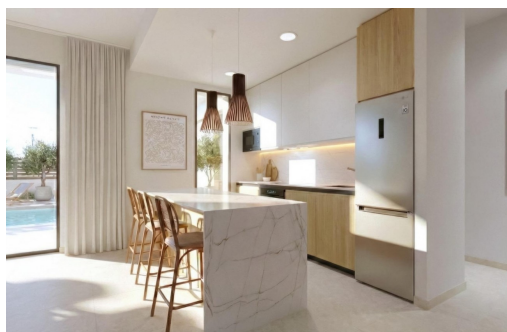

Murcia - Fuente Álamo

Nueva construcción - Villas

Ref. CBN-45857

369.900€

3 HABITACIONES

2 BAÑOS

114M²

380M²

SÍ

B

Villas de Obra Nueva en Hacienda del Álamo Golf Resort, Murcia □□Viviendas Modernas en un Entorno Natural y Exclusivo □Descubre estas fantásticas villas de obra nueva en el prestigioso Hacienda del Álamo Golf Resort, una urbanización cerrada en la región de Murcia que combina tranquilidad, seguridad y una completa oferta de servicios. Rodeado de naturaleza y con un clima privilegiado, este complejo es ideal para quienes buscan un estilo de vida relajado sin renunciar al confort. □□Villas de 3 Dormitorios en una planta con solarium □El residencial está compuesto por 39 villas en parcelas a partir de 380 m². Todas las viviendas cuentan con 3 dormitorios y 2 baños completos en una sola planta, además de una zona de terraza con piscina privada y un solarium privado en la azotea con vistas al campo de golf. □□Acabados de Alta Calidad y Confort Garantizado □Las viviendas están diseñadas con materiales de alta ca...