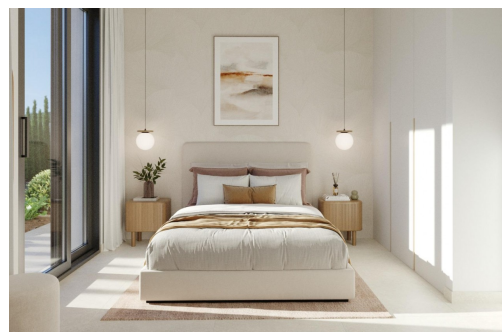

Murcia - Fuente Álamo

Nueva construcción - Villas

Ref. CBN-45857

369.900€

3 HABITACIONES

2 BAÑOS

114M²

380M²

SÍ

B

Villas de Obra Nueva en Hacienda del Álamo Golf Resort, Murcia □□Viviendas Modernas en un Entorno Natural y Exclusivo □Descubre estas fantásticas villas de obra nueva en el prestigioso Hacienda del Álamo Golf Resort, una urbanización cerrada en la región de Murcia que combina tranquilidad, seguridad y una completa oferta de servicios. Rodeado de naturaleza y con un clima privilegiado, este complejo es ideal para quienes buscan un estilo de vida relajado sin renunciar al confort. □□Villas de 3 Dormitorios en una planta con solarium □El residencial está compuesto por 39 villas en parcelas a partir de 380 m². Todas las viviendas cuentan con 3 dormitorios y 2 baños completos en una sola planta, además de una zona de terraza con piscina privada y un solarium privado en la azotea con vistas al campo de golf. □□Acabados de Alta Calidad y Confort Garantizado □Las viviendas están diseñadas con materiales de alta ca...