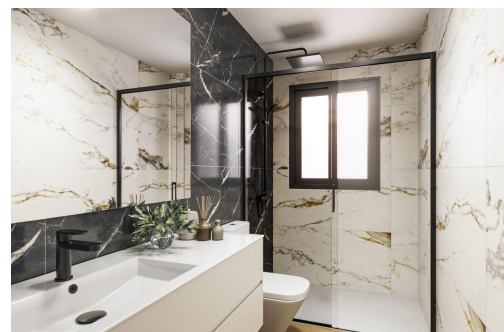

SÍ

B

Apartamentos modernos de nueva construcción en venta en Torre Vieja, a 300 m de Playa del Cura. Ubicación privilegiada en el corazón de Torre Vieja. Descubra esta exclusiva promoción de apartamentos contemporáneos situada a solo 300 m de Playa del Cura, una de las playas más populares de Torre Vieja. Ubicada en el animado centro de la ciudad, esta ubicación privilegiada ofrece acceso inmediato a supermercados, tiendas, restaurantes, cafeterías y transporte público. Torre Vieja, en la Costa Blanca, es conocida por su agradable clima mediterráneo, su animado ambiente y su estilo de vida costero durante todo el año. Su paseo marítimo, su puerto deportivo y sus playas la convierten en uno de los destinos más deseados tanto para vivir como para invertir. Complejo boutique con diseño moderno. Este elegante edificio residencial consta de solo 15 apartamentos y áticos, lo que ofrece un entorno exclusivo y privado. Los co...