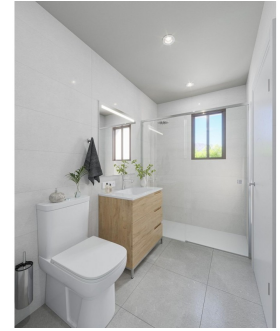

B

Villas pareadas de nueva construcción en Puerto de Mazarrón, cerca de la playa. Villas mediterráneas contemporáneas en Puerto de Mazarrón. Descubra esta exclusiva promoción de 12 villas adosadas de nueva construcción situadas en la codiciada zona residencial de Los Caleñares, en Puerto de Mazarrón, Murcia. Ubicadas en una zona tranquila pero céntrica, estas modernas viviendas se encuentran a solo 950 metros de la playa y a poca distancia a pie de todos los servicios esenciales, lo que las convierte en la opción ideal como residencia permanente, vivienda vacacional o inversión inmobiliaria en la Costa Cálida. Puerto de Mazarrón es uno de los destinos costeros más atractivos de la Región de Murcia, conocido por sus hermosas playas de arena, sus aguas cristalinas, su encantador puerto deportivo y su relajado ambiente mediterráneo. La zona ofrece excelentes restaurantes, chiringuitos, tiendas y actividades al aire...