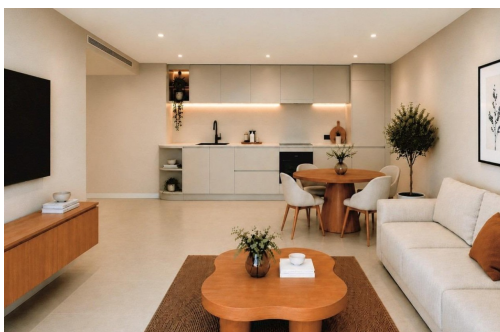

SÍ

B

Apartamentos de lujo de nueva construcción cerca del puerto deportivo de Torre Vieja y de la Playa del Cura. Apartamentos exclusivos en el corazón de Torre Vieja. Descubre esta elegante promoción residencial de tan solo 23 apartamentos de lujo situada en una de las zonas más cotizadas de Torre Vieja, a solo 100 metros del paseo marítimo del puerto deportivo y a 400 metros de la Playa del Cura. Con una ubicación perfecta en el animado centro de la ciudad, este edificio boutique ofrece un estilo de vida mediterráneo moderno, rodeado de restaurantes, tiendas, supermercados, cafeterías y todos los servicios esenciales para el día a día a un paso. Torre Vieja es uno de los destinos más populares de la Costa Blanca, famoso por su sol durante todo el año, su ambiente animado, sus hermosas playas y su excelente infraestructura. Con una temperatura media anual de 20 grados, la ciudad ofrece una calidad de vida excepcional ...