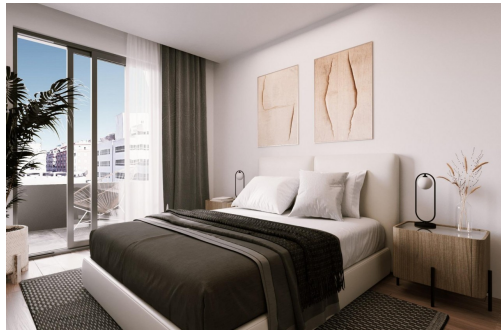

JA

B

Neubauwohnungen im Herzen von Torrevieja Nur 400 m von Playa del Cura entfernt □□Erstklassige Lage im Zentrum von Torrevieja □Dieses neue Wohngebäude genießt eine unschlagbare Lage im Zentrum von Torrevieja, nur 400 m vom Strand Playa del Cura entfernt. Umgeben von Geschäften, Supermärkten, Restaurants und Dienstleistern des täglichen Bedarfs bietet es alles, was Sie brauchen, in fußläufiger Entfernung. Die Gegend bietet auch Zugang zu Parks, Freizeitbereichen und Grünflächen und schafft so eine perfekte Balance zwischen urbaner Bequemlichkeit und Momenten der Entspannung. □□Moderne Wohnungen mit 2 und 3 Schlafzimmern □Die Wohnanlage bietet eine Auswahl an Wohnungen mit 2 und 3 Schlafzimmern, darunter Penthäuser, von denen einige über private Sonnenterrassen verfügen. Jede Wohnung ist in einem zeitgemäßen Stil gestaltet und verfügt über offene Grundrisse, große Terrassen und integrierte Küchen im amerikanisch...

Hauptmerkmale

■ Schlafzimmer: 2

■ Gebaut: 72m²

■ Das Badezimmer: 2

■ Nennleistung: B