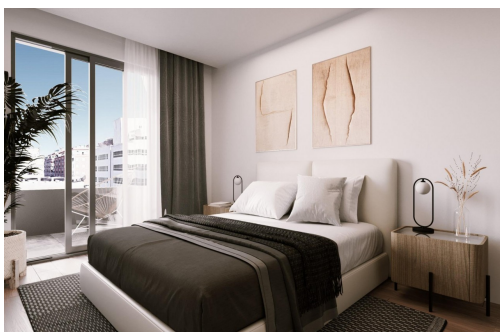

Alicante (Costa Blanca) - Torrevieja

Nueva construcción - Apartamento

Ref. CBN-97005

359.000€

2 HABITACIONES

2 BAÑOS

72M²

0M²

SÍ

B

Apartamentos de nueva construcción en el corazón de Torrevieja A solo 400 m de la Playa del Cura. Ubicación privilegiada en el centro de Torrevieja. Este nuevo edificio residencial goza de una ubicación inmejorable en el centro de Torrevieja, a solo 400 m de la Playa del Cura. Rodeado de tiendas, supermercados, restaurantes y servicios cotidianos, ofrece todo lo necesario a poca distancia. La zona también cuenta con parques, zonas de ocio y áreas verdes, creando un equilibrio perfecto entre las comodidades urbanas y los momentos de relax. Viviendas modernas de 2 y 3 dormitorios. La promoción ofrece una selección de apartamentos de 2 y 3 dormitorios, incluyendo áticos, algunos de ellos con solárium privados. Cada vivienda está diseñada con un estilo contemporáneo, con distribuciones diáfanas, amplias terrazas y cocinas integradas de estilo americano. Los baños están totalmente equipados con muebles, mamparas...