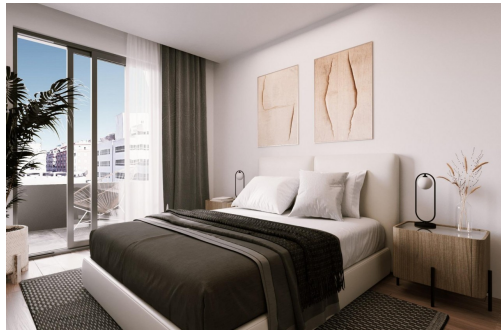

Alicante (Costa Blanca) - Torrevieja

Nouvelle construction - Appartement

Réf. CBN-97005

359.000€

2 CHAMBRES

2 SALLES DE BAIN

72M²

0M²

OUI

B

Appartements neufs au cœur de Torrevieja À seulement 400 m de Playa del Cura □□ Emplacement privilégié dans le centre de Torrevieja □ Ce nouvel immeuble résidentiel bénéficie d'un emplacement imbattable dans le centre de Torrevieja, à seulement 400 m de Playa del Cura. Entouré de magasins, supermarchés, restaurants et services quotidiens, il offre tout ce dont vous avez besoin à quelques pas. Le quartier donne également accès à des parcs, des zones de loisirs et des espaces verts, créant un équilibre parfait entre commodités urbaines et moments de détente. □□ Maisons modernes de 2 et 3 chambres □ Le complexe propose une sélection d'appartements de 2 et 3 chambres, y compris des penthouses, certains avec solariums privés. Chaque maison est conçue dans un style contemporain, avec des plans d'étage ouverts, de grandes terrasses et des cuisines intégrées de style américain. Les salles de bains sont entièrement...

Principales caractéristiques

■ Chambres: 2

■ Construit: 72m²

■ Salles de bain: 2

■ Énergie: B