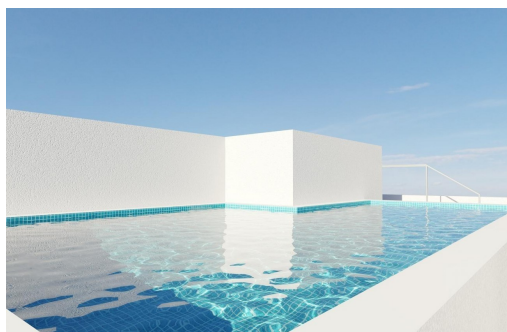

SÍ

B

Apartamentos de nueva construcción en Torre Vieja A solo 400 m de la Playa del Cura. Ubicación privilegiada en el corazón de Torre Vieja. Descubra estos apartamentos y áticos a estrenar en una de las zonas más cotizadas de Torre Vieja, a solo 400 m de la Playa del Cura y a 150 m del paseo marítimo. Situado en el centro de la ciudad, este animado barrio ofrece todos los servicios esenciales a poca distancia, incluyendo supermercados, tiendas, restaurantes, cafeterías y transporte público. Torre Vieja es una conocida ciudad costera de la Costa Blanca, famosa por su clima mediterráneo templado, su animado ambiente y su estilo de vida junto al mar durante todo el año. Apartamentos modernos con distribuciones espaciosas. Esta exclusiva promoción nueva consta de solo 12 apartamentos y áticos de 2 o 3 dormitorios, diseñados para ofrecer comodidad, funcionalidad y estilo contemporáneo. Los apartamentos de las plantas inte...