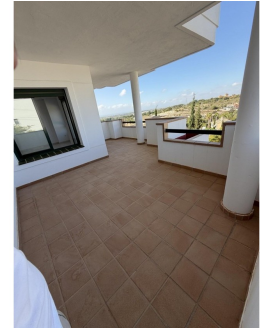

SÍ

F

Apartamentos Llave en Mano en Venta en Lomas de Campoamor, Orihuela Costa. Descubra el exclusivo complejo residencial Lomas de Campoamor. Situado en la codiciada zona de Lomas de Campoamor, Orihuela Costa, este complejo residencial llave en mano ofrece la mezcla perfecta de confort, comodidad y estilo. Construido en 2008 pero nunca habitado, las últimas unidades están ahora disponibles para la venta, presentando una oportunidad única de poseer una propiedad a estrenar en una ubicación privilegiada consolidada. Amplios apartamentos con características modernas. Estos apartamentos listos para entrar a vivir disponen de 2 dormitorios y 2 baños con amplias terrazas, perfectas para disfrutar del soleado clima mediterráneo. Cada apartamento cuenta con una cocina totalmente amueblada con armarios superiores e inferiores, una zona de lavadero y preinstalación de aire acondicionado. Otras características destacadas son: ...