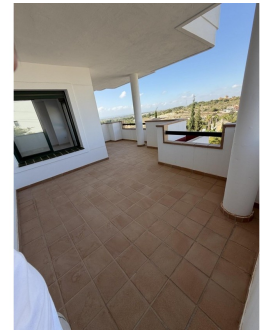

SÍ

F

Apartamentos Llave en Mano en Venta en Lomas de Campoamor, Orihuela Costa. Descubra el exclusivo complejo residencial Lomas de Campoamor. Situado en la codiciada zona de Lomas de Campoamor, Orihuela Costa, este complejo residencial llave en mano ofrece la mezcla perfecta de confort, comodidad y estilo. Construido en 2008 pero nunca habitado, las últimas unidades están ahora disponibles para la venta, presentando una oportunidad única de poseer una propiedad a estrenar en una ubicación privilegiada consolidada. Amplios apartamentos con características modernas. Estos apartamentos listos para entrar a vivir disponen de 2 dormitorios y 2 baños con amplias terrazas, perfectas para disfrutar del soleado clima mediterráneo. Cada apartamento cuenta con una cocina totalmente amueblada con armarios superiores e inferiores, una zona de lavadero y preinstalación de aire acondicionado. Otras características destacadas son: ...