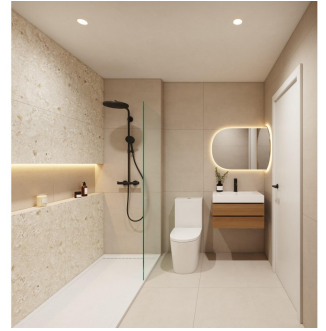

Murcia - San Pedro del Pinatar

Nouvelle construction - Appartement

Réf. CBN-25738

299.900€

2 CHAMBRES

2 SALLES DE BAIN

60M²

0M²

OUI

B

Bungalows neufs exclusifs avec piscine privée à San Pedro del Pinatar ☐☐ Découvrez ce complexe résidentiel de charme composé de seulement 4 bungalows neufs à San Pedro del Pinatar, l'une des villes côtières les plus prisées de la Costa Calida. Conçues pour ceux qui apprécient l'intimité, le confort et l'art de vivre méditerranéen moderne, ces demeures exclusives allient un design contemporain, des espaces extérieurs privés et des prestations haut de gamme dans un emplacement imbattable, à seulement 1 km de la plage. ☐☐ Situé dans le quartier très prisé de Molino del Chirrete, ce programme immobilier bénéficie d'un cadre résidentiel paisible tout en restant à quelques minutes à pied des supermarchés, restaurants, cafés, installations sportives et de tous les services de la vie quotidienne. Les magnifiques plages du Mar Menor et de la mer Méditerranée ne sont qu'à quelques minutes, ce qui en fait ...