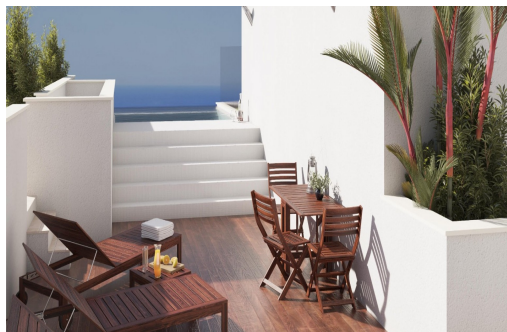

RESIDENCIAL
*Porto
Marina VI*

Ref.

Raadplegen

Nøkkelegenskaper

■ Energy Rating: In proces